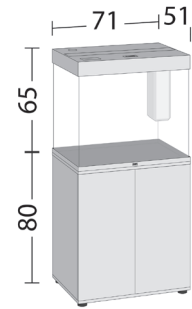

LIDO 200 LED Kombination

+ INCL. **Beleuchtung:** MultiLux LED 70 cm (2 x LED Tube 590 mm) | **Filtersystem:** Bioflow M | **Pumpe:** Eccoflow 600 | **Heizer:** AquaHeat 200 W | **Inhalt:** ca. 200 Liter

Art.Nr.	Bezeichnung	Farbe	VE	empf. VK	EAN CODE
14j11931	Lido 200 LED SBX schwarz Kombination		1	627,00 €	4 022573 119312
14j11941	Lido 200 LED SBX weiß Kombination		1	627,00 €	4 022573 119411
14j11961	Lido 200 LED SBX grau Kombination		1	627,00 €	4 022573 119619
14j11981	Lido 200 LED SBX helles Holz Kombination		1	627,00 €	4 022573 119817

LIDO 200 LED Aquarium

Art.Nr.	Bezeichnung	Farbe	VE	empf. VK	EAN CODE
13j11930	Lido 200 LED schwarz Aquarium		1	453,00 €	4 022573 119305
13j11940	Lido 200 LED weiß Aquarium		1	453,00 €	4 022573 119404
13j11960	Lido 200 LED grau Aquarium		1	453,00 €	4 022573 119602
13j11980	Lido 200 LED helles Holz Aquarium		1	453,00 €	4 022573 119800

Schrank SBX Lido 200

Art.Nr.	Bezeichnung	Farbe	VE	empf. VK	EAN CODE
13j50223	Schrank SBX Lido 200 schwarz		1	174,00 €	4 022573 502237
13j50224	Schrank SBX Lido 200 weiß		1	174,00 €	4 022573 502244
13j50226	Schrank SBX Lido 200 grau		1	174,00 €	4 022573 502268
13j50228	Schrank SBX Lido 200 helles Holz		1	174,00 €	4 022573 502282