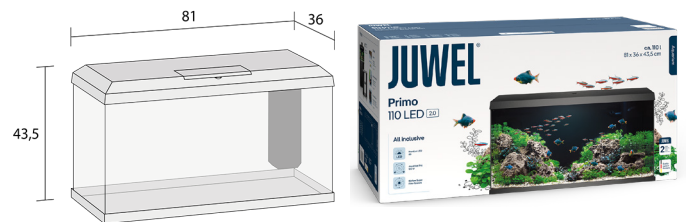

PRIMO 110 2.0

+ INCL. **Beleuchtung:** NovoLux LED 80 | **Filtersystem:** Bioflow Super | **Pumpe:** Ecoflow 500 | **Heizer:** AquaHeat 100 W | **Inhalt:** ca. 110 Liter