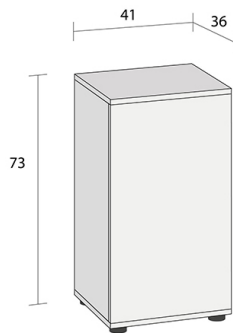

Vio Cube 54

+ INCL. Beleuchtung: NovoLux LED 40 Neo | **Filtersystem:** Bioflow S | **Pumpe:** EccoFlow 300 | **Heizer:** AquaHeat 50 W | **Inhalt:** ca. 54 Liter

Art.Nr.	Bezeichnung	Farbe	VE	empf. VK	EAN CODE
13j27054	Vio Cube 54 schwarz Aquarium		1	-	 4 022573 270549
13j27154	Vio Cube 54 weiß Aquarium		1	-	 4 022573 271546