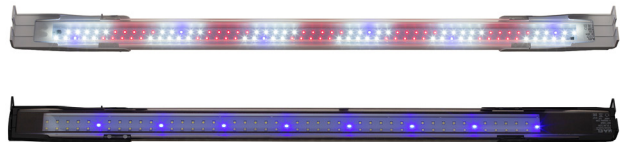

LEDDY TUBE Day&Night

Art.Nr.	Bezeichnung		für Aquarien von - bis	VE	empf. VK	EAN CODE
45a124241	LEDDY TUBE 7W Sunny Day&Night 2.0		43,5 - 56,5 cm	1	26,99 €	5 905546 330817
45a124233	LEDDY TUBE 10W Sunny Day&Night 2.0		53,5 - 66,5 cm	10	29,99 €	5 905546 330763
45a124235	LEDDY TUBE 14W Sunny Day&Night 2.0		82 - 95 cm	1	31,99 €	5 905546 330787
45a124240	LEDDY TUBE 17W Sunny Day&Night 2.0		113,5 - 126,5 cm	1	35,99 €	5 905546 330800
45a124239	LEDDY TUBE 17W Sunny Day&Night J 2.0		104,7 - 118 cm	1	35,99 €	5 905546 330794
45a124242	LEDDY TUBE 10W Plant 2.0		53,5 - 66,5 cm	1	31,99 €	5 905546 330824
45a124245	LEDDY TUBE 14W Plant 2.0		82 - 95 cm	10	41,99 €	5 905546 330855