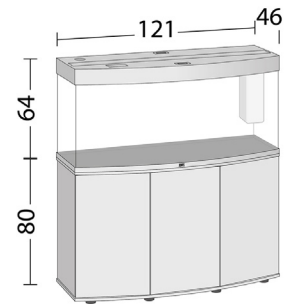

VISION 260 LED Kombination

+ INCL. **Beleuchtung:** MultiLux LED 120 cm (2 x LED Tube 1047 mm) | **Filtersystem:** Bioflow L | **Pumpe:** Eccoflow 1000 | **Heizer:** AquaHeat 300 W | **Inhalt:** ca. 260 Liter

Art.Nr.	Bezeichnung	Farbe	VE	empf. VK	EAN CODE
14j6351	Vision 260 LED SBX schwarz Kombination		1	1.008,00 €	 4 022573 063516
14j6451	Vision 260 LED SBX weiß Kombination		1	1.008,00 €	 4 022573 064513
14j6851	Vision 260 LED SBX helles Holz Kombination		1	1.008,00 €	 4 022573 068511

VISION 260 LED Aquarium

Art.Nr.	Bezeichnung	Farbe	VE	empf. VK	EAN CODE
13j6350	Vision 260 LED schwarz Aquarium		1	760,00 €	 4 022573 063509
13j6450	Vision 260 LED weiß Aquarium		1	760,00 €	 4 022573 064506
13j6850	Vision 260 LED helles Holz Aquarium		1	760,00 €	 4 022573 068504

Schrank SBX Vision 260

Art.Nr.	Bezeichnung	Farbe	VE	empf. VK	EAN CODE
13j50323	Schrank SBX Vision 260 schwarz		1	248,00 €	 4 022573 503234
13j50324	Schrank SBX Vision 260 weiß		1	248,00 €	 4 022573 503241
13j50328	Schrank SBX Vision 260 helles Holz		1	248,00 €	 4 022573 503289