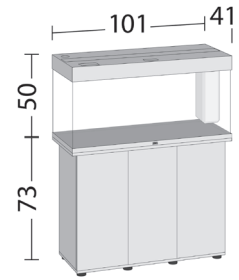

RIO 180 LED Kombination

+ INCL. **Beleuchtung:** MultiLux LED 100 cm (2 x LED Tube 895 mm) | **Filtersystem:** Bioflow M | **Pumpe:** Eccoflow 600 | **Heizer:** AquaHeat 200 W | **Inhalt:** ca. 180 Liter

Art.Nr.	Bezeichnung	Farbe	VE	empf. VK	EAN CODE
14j04351	Rio 180 LED SBX schwarz Kombination		1	534,00 €	4 022573 043518
14j04451	Rio 180 LED SBX weiß Kombination		1	534,00 €	4 022573 044515
14j4651	Rio 180 LED SBX grau Kombination		1	534,00 €	4 022573 046519
14j04851	Rio 180 LED SBX helles Holz Kombination		1	534,00 €	4 022573 048513

RIO 180 LED Aquarium

Art.Nr.	Bezeichnung	Farbe	VE	empf. VK	EAN CODE
13j4350	Rio 180 LED schwarz Aquarium		1	346,00 €	4 022573 043501
13j4450	Rio 180 LED weiß Aquarium		1	346,00 €	4 022573 044508
13j4650	Rio 180 LED grau Aquarium		1	346,00 €	4 022573 046502
13j4850	Rio 180 LED helles Holz Aquarium		1	346,00 €	4 022573 048506

Schrank SBX Rio 180

Art.Nr.	Bezeichnung	Farbe	VE	empf. VK	EAN CODE
13j50113	Schrank SBX Rio 180 schwarz		1	188,00 €	4 022573 501131
13j50114	Schrank SBX Rio 180 weiß		1	188,00 €	4 022573 501148
13j50116	Schrank SBX Rio 180 grau		1	188,00 €	4 022573 501162
13j50118	Schrank SBX Rio 180 helles Holz		1	188,00 €	4 022573 501186