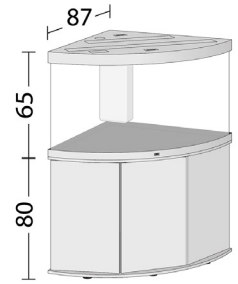

TRIGON 350 LED Kombination

+ INCL. **Beleuchtung:** MultiLux LED 55 cm & 100 cm (2 x LED Tube 438 mm) & (2 x LED Tube 895 mm) | **Filtersystem:** Bioflow XL | **Pumpe:** Eccoflow 1000 | **Heizer:** AquaHeat 300 W | **Inhalt:** ca. 350 Liter

Art.Nr.	Bezeichnung	Farbe	VE	empf. VK	EAN CODE
14j15351	Trigon 350 LED SBX schwarz Kombination		1	1.613,00 €	 4 022573 153514
14j15451	Trigon 350 LED SBX weiß Kombination		1	1.613,00 €	 4 022573 154511
14j15851	Trigon 350 LED SBX helles Holz Kombi		1	1.613,00 €	 4 022573 158519

TRIGON 350 LED Aquarium

Art.Nr.	Bezeichnung	Farbe	VE	empf. VK	EAN CODE
13j15350	Trigon 350 LED schwarz Aquarium		1	1.275,00 €	 4 022573 153507
13j15450	Trigon 350 LED weiß Aquarium		1	1.275,00 €	 4 022573 154504
13j15850	Trigon 350 LED helles Holz Aquarium		1	1.275,00 €	 4 022573 158502

Schrank SBX Trigon 350

Art.Nr.	Bezeichnung	Farbe	VE	empf. VK	EAN CODE
13j50433	Schrank SBX Trigon 350 schwarz		1	338,00 €	 4 022573 504330
13j50434	Schrank SBX Trigon 350 weiß		1	338,00 €	 4 022573 504347
13j50438	Schrank SBX Trigon 350 helles Holz		1	338,00 €	 4 022573 504385