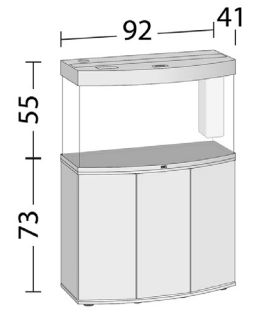

VISION 180 LED Kombination

+ INCL. **Beleuchtung:** MultiLux LED 92 cm (2 x LED Tube 742 mm) | **Filtersystem:** Bioflow M | **Pumpe:** Eccoflow 600 | **Heizer:** AquaHeat 200 W | **Inhalt:** ca. 180 Liter

Art.Nr.	Bezeichnung	Farbe	VE	empf. VK	EAN CODE
14j9351	Vision 180 LED SBX schwarz Kombination		1	731,00 €	 4 022573 093513
14j9451	Vision 180 LED SBX weiß Kombination		1	731,00 €	 4 022573 094510
14j9851	Vision 180 LED SBX helles Holz Kombination		1	731,00 €	 4 022573 098518

VISION 180 LED Aquarium

Art.Nr.	Bezeichnung	Farbe	VE	empf. VK	EAN CODE
13j9350	Vision 180 LED schwarz Aquarium		1	522,00 €	 4 022573 093506
13j9450	Vision 180 LED weiß Aquarium		1	522,00 €	 4 022573 094503
13j9850	Vision 180 LED helles Holz Aquarium		1	522,00 €	 4 022573 098501

Schrank SBX Vision 180

Art.Nr.	Bezeichnung	Farbe	VE	empf. VK	EAN CODE
13j50313	Schrank SBX Vision 180 schwarz		1	209,00 €	 4 022573 503135
13j50314	Schrank SBX Vision 180 weiß		1	209,00 €	 4 022573 503142
13j50318	Schrank SBX Vision 180 helles Holz		1	209,00 €	 4 022573 503180