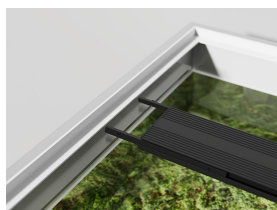

Beleuchtung

Chihiros Universal WRGB

- passgenau für Aquarien von 50 bis 160cm, mit oder ohne Abdeckung
- Länge erweiterbar auf 200 cm durch Verbindung zweier LEDs
- energieeffiziente LED-Leistung 28-100W, bis zu 7358 Lumen
- intelligente App-Steuerung
- innovative 3in1-Technologie plus weiße LED-Spots