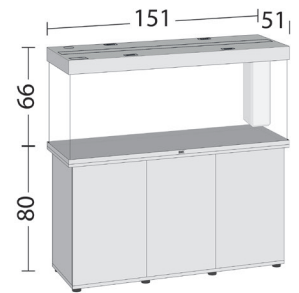

RIO 450 LED Kombination

+ INCL. **Beleuchtung:** MultiLux LED 150 cm (2 x LED Tube 1200 mm) | **Filtersystem:** Bioflow XL | **Pumpe:** Eccoflow 1000 | **Heizer:** AquaHeat 300 W | **Inhalt:** ca. 450 Liter

Art.Nr.	Bezeichnung	Farbe	VE	empf. VK	EAN CODE
14j05351	Rio 450 LED SBX schwarz Kombination		1	1.375,00 €	 4 022573 053517
14j05451	Rio 450 LED SBX weiß Kombination		1	1.375,00 €	 4 022573 054514
14j05651	Rio 450 LED SBX grau Kombination		1	1.375,00 €	 4 022573 056518
14j05851	Rio 450 LED SBX helles Holz Kombination		1	1.375,00 €	 4 022573 058512

RIO 450 LED Aquarium

Art.Nr.	Bezeichnung	Farbe	VE	empf. VK	EAN CODE
13j5350	Rio 450 LED schwarz Aquarium		1	1.065,00 €	 4 022573 053500
13j5450	Rio 450 LED weiß Aquarium		1	1.065,00 €	 4 022573 054507
13j5650	Rio 450 LED grau Aquarium		1	1.065,00 €	 4 022573 056501
13j5850	Rio 450 LED helles Holz Aquarium		1	1.065,00 €	 4 022573 058505

Schrank SBX Rio 450

Art.Nr.	Bezeichnung	Farbe	VE	empf. VK	EAN CODE
13j50143	Schrank SBX Rio 450 schwarz		1	310,00 €	 4 022573 501438
13j50144	Schrank SBX Rio 450 weiß		1	310,00 €	 4 022573 501445
13j50146	Schrank SBX Rio 450 grau		1	310,00 €	 4 022573 501469
13j50148	Schrank SBX Rio 450 helles Holz		1	310,00 €	 4 022573 501483