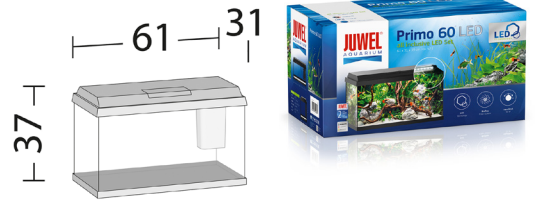

PRIMO 60 2.0 LED

+ INCL. **Beleuchtung:** NovoLux LED 60 | **Filtersystem:** Bioflow ONE | **Pumpe:** Ecoflow 300 | **Heizer:** AquaHeat 50 W | **Inhalt:** ca. 57 Liter

Art.Nr.	Bezeichnung	Farbe	VE	empf. VK	EAN CODE
13j25560	Primo 60 2.0 LED schwarz		1	-	

PRIMO 70 2.0 LED

+ INCL. **Beleuchtung:** NovoLux LED 60 | **Filtersystem:** Bioflow Super | **Pumpe:** Ecoflow 300 | **Heizer:** AquaHeat 50 W | **Inhalt:** ca. 70 Liter