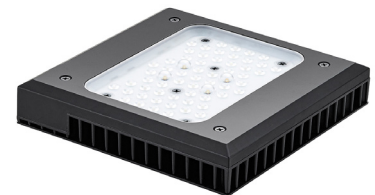

LED Halterung

2 Stück für sichere Installation nötig, für alle Chihiros Serien mit Drahtseilhalterung

Art.Nr.	Bezeichnung	VE	empf. VK	EAN CODE
11c80013	Aluminium Beckenhalterung für Rückseite	1	29,99 €	 4 043366 800132