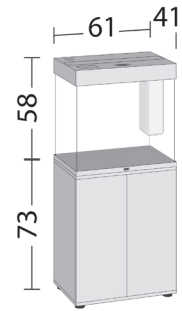

LIDO 120 LED Kombination

+ INCL. **Beleuchtung:** MultiLux LED 60 cm (2 x LED Tube 438 mm) | **Filtersystem:** Bioflow M | **Pumpe:** Eccoflow 500 | **Heizer:** AquaHeat 100 W | **Inhalt:** ca. 120 Liter

Art.Nr.	Bezeichnung	Farbe	VE	empf. VK	EAN CODE
14j11351	Lido 120 LED SBX schwarz Kombination		1	430,00 €	 4 022573 113518
14j11451	Lido 120 LED SBX weiß Kombination		1	430,00 €	 4 022573 114515
14j11651	Lido 120 LED SBX grau Kombination		1	430,00 €	 4 022573 116519
14j11851	Lido 120 LED SBX helles Holz Kombination		1	430,00 €	 4 022573 118513

LIDO 120 LED Aquarium

Art.Nr.	Bezeichnung	Farbe	VE	empf. VK	EAN CODE
13j11350	Lido 120 LED schwarz Aquarium		1	286,00 €	 4 022573 113501
13j11450	Lido 120 LED weiß Aquarium		1	286,00 €	 4 022573 114508
13j11650	Lido 120 LED grau Aquarium		1	286,00 €	 4 022573 116502
13j11850	Lido 120 LED helles Holz Aquarium		1	286,00 €	 4 022573 118506

Schrank SBX Lido 120

Art.Nr.	Bezeichnung	Farbe	VE	empf. VK	EAN CODE
13j50213	Schrank SBX Lido 120 schwarz		1	144,00 €	 4 022573 502138
13j50214	Schrank SBX Lido 120 weiß		1	144,00 €	 4 022573 502145
13j50216	Schrank SBX Lido 120 grau		1	144,00 €	 4 022573 502169
13j50218	Schrank SBX Lido 120 helles Holz		1	144,00 €	 4 022573 502183