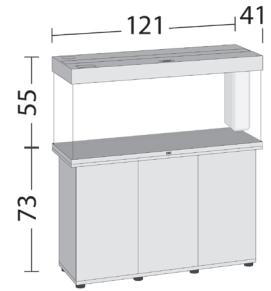

RIO 240 LED Kombination

+ INCL. **Beleuchtung:** MultiLux LED 120 cm (2 x LED Tube 1047 mm) | **Filtersystem:** Bioflow M | **Pumpe:** Eccoflow 600 | **Heizer:** AquaHeat 200 W | **Inhalt:** ca. 240 Liter

Art.Nr.	Bezeichnung	Farbe	VE	empf. VK	EAN CODE
14j03351	Rio 240 LED SBX schwarz Kombination		1	725,00 €	4 022573 033519
14j03451	Rio 240 LED SBX weiß Kombination		1	725,00 €	4 022573 034516
14j3651	Rio 240 LED SBX grau Kombination		1	725,00 €	4 022573 036510
14j03851	Rio 240 LED SBX helles Holz Kombination		1	725,00 €	4 022573 038514

RIO 240 LED Aquarium

Art.Nr.	Bezeichnung	Farbe	VE	empf. VK	EAN CODE
13j3350	Rio 240 LED schwarz Aquarium		1	512,00 €	4 022573 033502
13j3450	Rio 240 LED weiß Aquarium		1	512,00 €	4 022573 034509
13j3650	Rio 240 LED grau Aquarium		1	512,00 €	4 022573 036503
13j3850	Rio 240 LED helles Holz Aquarium		1	512,00 €	4 022573 038507

Schrank SBX Rio 240

Art.Nr.	Bezeichnung	Farbe	VE	empf. VK	EAN CODE
13j50123	Schrank SBX Rio 240 schwarz		1	213,00 €	4 022573 501230
13j50124	Schrank SBX Rio 240 weiß		1	213,00 €	4 022573 501247
13j50126	Schrank SBX Rio 240 grau		1	213,00 €	4 022573 501261
13j50128	Schrank SBX Rio 240 helles Holz		1	213,00 €	4 022573 501285