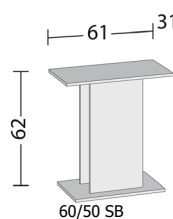

PRIMO Schränke

Art.Nr.	Bezeichnung	für	Farbe	VE	empf. VK	EAN CODE
13j60300	Schrank Stand SB 60/50x30, schwarz	Primo 60/70		1	67,50 €	4 022573 603002
13j60440	Schrank Stand SB 60/50x30, weiß	Primo 60/70		1	67,50 €	4 022573 604405
13j50063	Schrank SBX 60/70, schwarz	Primo 60/70		1	98,00 €	4 022573 500639
13j50064	Schrank SBX 60/70, weiß	Primo 60/70		1	98,00 €	4 022573 500646
13j50103	Schrank SBX Rio 125 schwarz	Primo 110		1	149,00 €	4 022573 501032
13j50104	Schrank SBX Rio 125 weiß	Primo 110		1	149,00 €	4 022573 501049