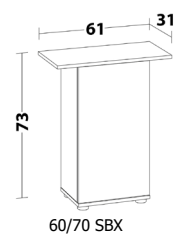

PRIMO Schränke

Art.Nr.	Bezeichnung	für	Farbe	VE	empf. VK	EAN CODE
13j60300	Schrank Stand SB 60/50x30, schwarz	Primo 60/70		1	67,50 €	4 022573 603002
13j60440	Schrank Stand SB 60/50x30, weiß	Primo 60/70		1	67,50 €	4 022573 604405
13j50063	Schrank SBX 60/70, schwarz	Primo 60/70		1	98,00 €	4 022573 500639
13j50064	Schrank SBX 60/70, weiß	Primo 60/70		1	98,00 €	4 022573 500646
13j50103	Schrank SBX Rio 125 schwarz	Primo 110		1	149,00 €	4 022573 501032
13j50104	Schrank SBX Rio 125 weiß	Primo 110		1	149,00 €	4 022573 501049