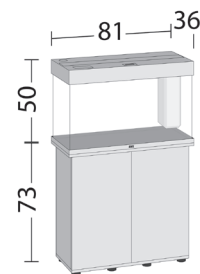

Aquarienkombinationen

RIO 125 LED Kombination

+ INCL. **Beleuchtung:** MultiLux LED 80 cm (2 x LED Tube 590 mm) | **Filtersystem:** Bioflow M | **Pumpe:** Eccoflow 500 | **Heizer:** AquaHeat 100 W | **Inhalt:** ca. 125 Liter

Art.Nr.	Bezeichnung	Farbe	VE	empf. VK	EAN CODE
14j01351	Rio 125 LED SBX schwarz Kombination		1	435,00 €	 4 022573 013511
14j01451	Rio 125 LED SBX weiß Kombination		1	435,00 €	 4 022573 014518
14j1651	Rio 125 LED SBX grau Kombination		1	435,00 €	 4 022573 016512
14j01851	Rio 125 LED SBX helles Holz Kombination		1	435,00 €	 4 022573 018516

RIO 125 LED Aquarium

Art.Nr.	Bezeichnung	Farbe	VE	empf. VK	EAN CODE
13j1350	Rio 125 LED schwarz Aquarium		1	286,00 €	 4 022573 013504
13j1450	Rio 125 LED weiß Aquarium		1	286,00 €	 4 022573 014501
13j1650	Rio 125 LED grau Aquarium		1	286,00 €	 4 022573 016505
13j1850	Rio 125 LED helles Holz Aquarium		1	286,00 €	 4 022573 018509

Schrank SBX Rio 125

Art.Nr.	Bezeichnung	Farbe	VE	empf. VK	EAN CODE
13j50103	Schrank SBX Rio 125 schwarz		1	149,00 €	 4 022573 501032
13j50104	Schrank SBX Rio 125 weiß		1	149,00 €	 4 022573 501049
13j50106	Schrank SBX Rio 125 grau		1	149,00 €	 4 022573 501063
13j50108	Schrank SBX Rio 125 helles Holz		1	149,00 €	 4 022573 501087