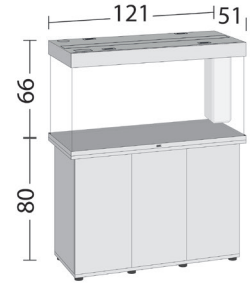

RIO 350 LED Kombination

+ INCL. **Beleuchtung:** MultiLux LED 120 cm (2 x LED Tube 1047 mm) | **Filtersystem:** Bioflow L | **Pumpe:** Eccoflow 1000 | **Heizer:** AquaHeat 300 W | **Inhalt:** ca. 350 Liter

Art.Nr.	Bezeichnung	Farbe	VE	empf. VK	EAN CODE
14j07351	Rio 350 LED SBX schwarz Kombination		1	1.055,00 €	4 022573 073515
14j07451	Rio 350 LED SBX weiß Kombination		1	1.055,00 €	4 022573 074512
14j07651	Rio 350 LED SBX grau Kombination		1	1.055,00 €	4 022573 076516
14j07851	Rio 350 LED SBX helles Holz Kombination		1	1.055,00 €	4 022573 078510

RIO 350 LED Aquarium

Art.Nr.	Bezeichnung	Farbe	VE	empf. VK	EAN CODE
13j7350	Rio 350 LED schwarz Aquarium		1	784,00 €	4 022573 073508
13j7450	Rio 350 LED weiß Aquarium		1	784,00 €	4 022573 074505
13j7650	Rio 350 LED grau Aquarium		1	784,00 €	4 022573 076509
13j7850	Rio 350 LED helles Holz Aquarium		1	784,00 €	4 022573 078503

Schrank SBX Rio 350

Art.Nr.	Bezeichnung	Farbe	VE	empf. VK	EAN CODE
13j50133	Schrank SBX Rio 350 schwarz		1	271,00 €	4 022573 501339
13j50134	Schrank SBX Rio 350 weiß		1	271,00 €	4 022573 501346
13j50136	Schrank SBX Rio 350 grau		1	271,00 €	4 022573 501360
13j50138	Schrank SBX Rio 350 helles Holz		1	271,00 €	4 022573 501384