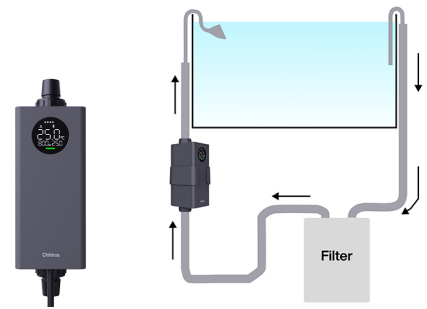

Heizer PRO

- App steuerbar
- Temperaturbereich 10 - 35° C
- inkl. Schutz vor Überhitzung und Sicherheitsabschaltung im Trockenzustand