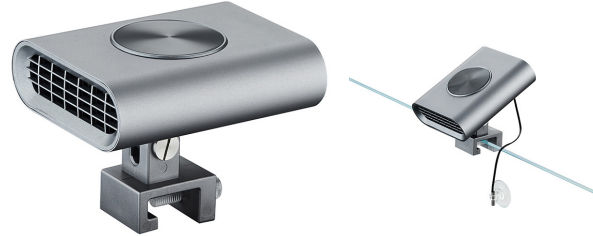

Cooling Fan

sehr leise | zur Wasserkühlung | einfache Befestigung am Beckenrand (5-20 mm Glasstärke) | 3 Stufen einstellbar | justierbar auf Wasseroberfläche | Aluminium Gehäuse | Edelstahl Verschraubung | 4-9 Volt | 0,5-2,8 Watt | -10 bis 85°C Windtemperatur | App steuerbar inkl. Einstellung der gewünschten Wassertemperatur | inkl. Temperaturfühler

Art.Nr.	Bezeichnung	VE	empf. VK	EAN CODE
11c50028	Cooling Fan inkl. Bluetooth 9 V (2,8 W) - ohne Netzteil	1	59,99 €	 4 043366 500285
Zubehör				
11c30563	Netzteil USB 5V - 3A (Magnetic Light, Cooling Fan Bluetooth, Z Light)	1	11,99 €	 4 043366 305637

Heizer PRO

- App steuerbar
- Temperaturbereich 10 - 35° C
- inkl. Schutz vor Überhitzung und Sicherheitsabschaltung im Trockenzustand

Art.Nr.	Bezeichnung	für Aquarien	VE	empf. VK	EAN CODE
11c50100	Heizer PRO (0-1000 W) - 12/16 mm	bis 650 Liter	1	99,99 €	 4 043366 501008
11c50101	Heizer PRO (0-1000 W) - 16/22 mm	bis 650 Liter	1	99,99 €	 4 043366 501015