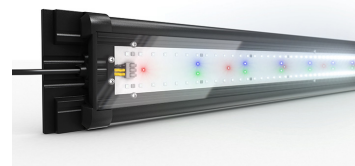

HeliaLux Spectrum

Art.Nr.	Bezeichnung	passend für	VE	empf. VK	EAN CODE
13j48905	HeliaLux Spectrum 550 - 27 Watt	Trigon 350	1	203,00 €	 4 022573 489057
13j48906	HeliaLux Spectrum 600 - 29 Watt	Lido 120	1	217,00 €	 4 022573 489064
13j48907	HeliaLux Spectrum 700 - 32 Watt	Trigon 190, Lido 200	1	223,00 €	 4 022573 489071
13j48908	HeliaLux Spectrum 800 - 32 Watt	Rio 125	1	235,00 €	 4 022573 489088
13j48909	HeliaLux Spectrum 920 - 40 Watt	Vision 180	1	261,00 €	 4 022573 489095
13j48910	HeliaLux Spectrum 1000 - 48 Watt	Rio 180, Trigon 350	1	289,00 €	 4 022573 489101
13j48912	HeliaLux Spectrum 1200 - 60 Watt	Rio 240, Rio 350, Vision 260	1	329,00 €	 4 022573 489123
13j48915	HeliaLux Spectrum 1500 - 60 Watt	Rio 450, Vision 450	1	375,00 €	 4 022573 489156